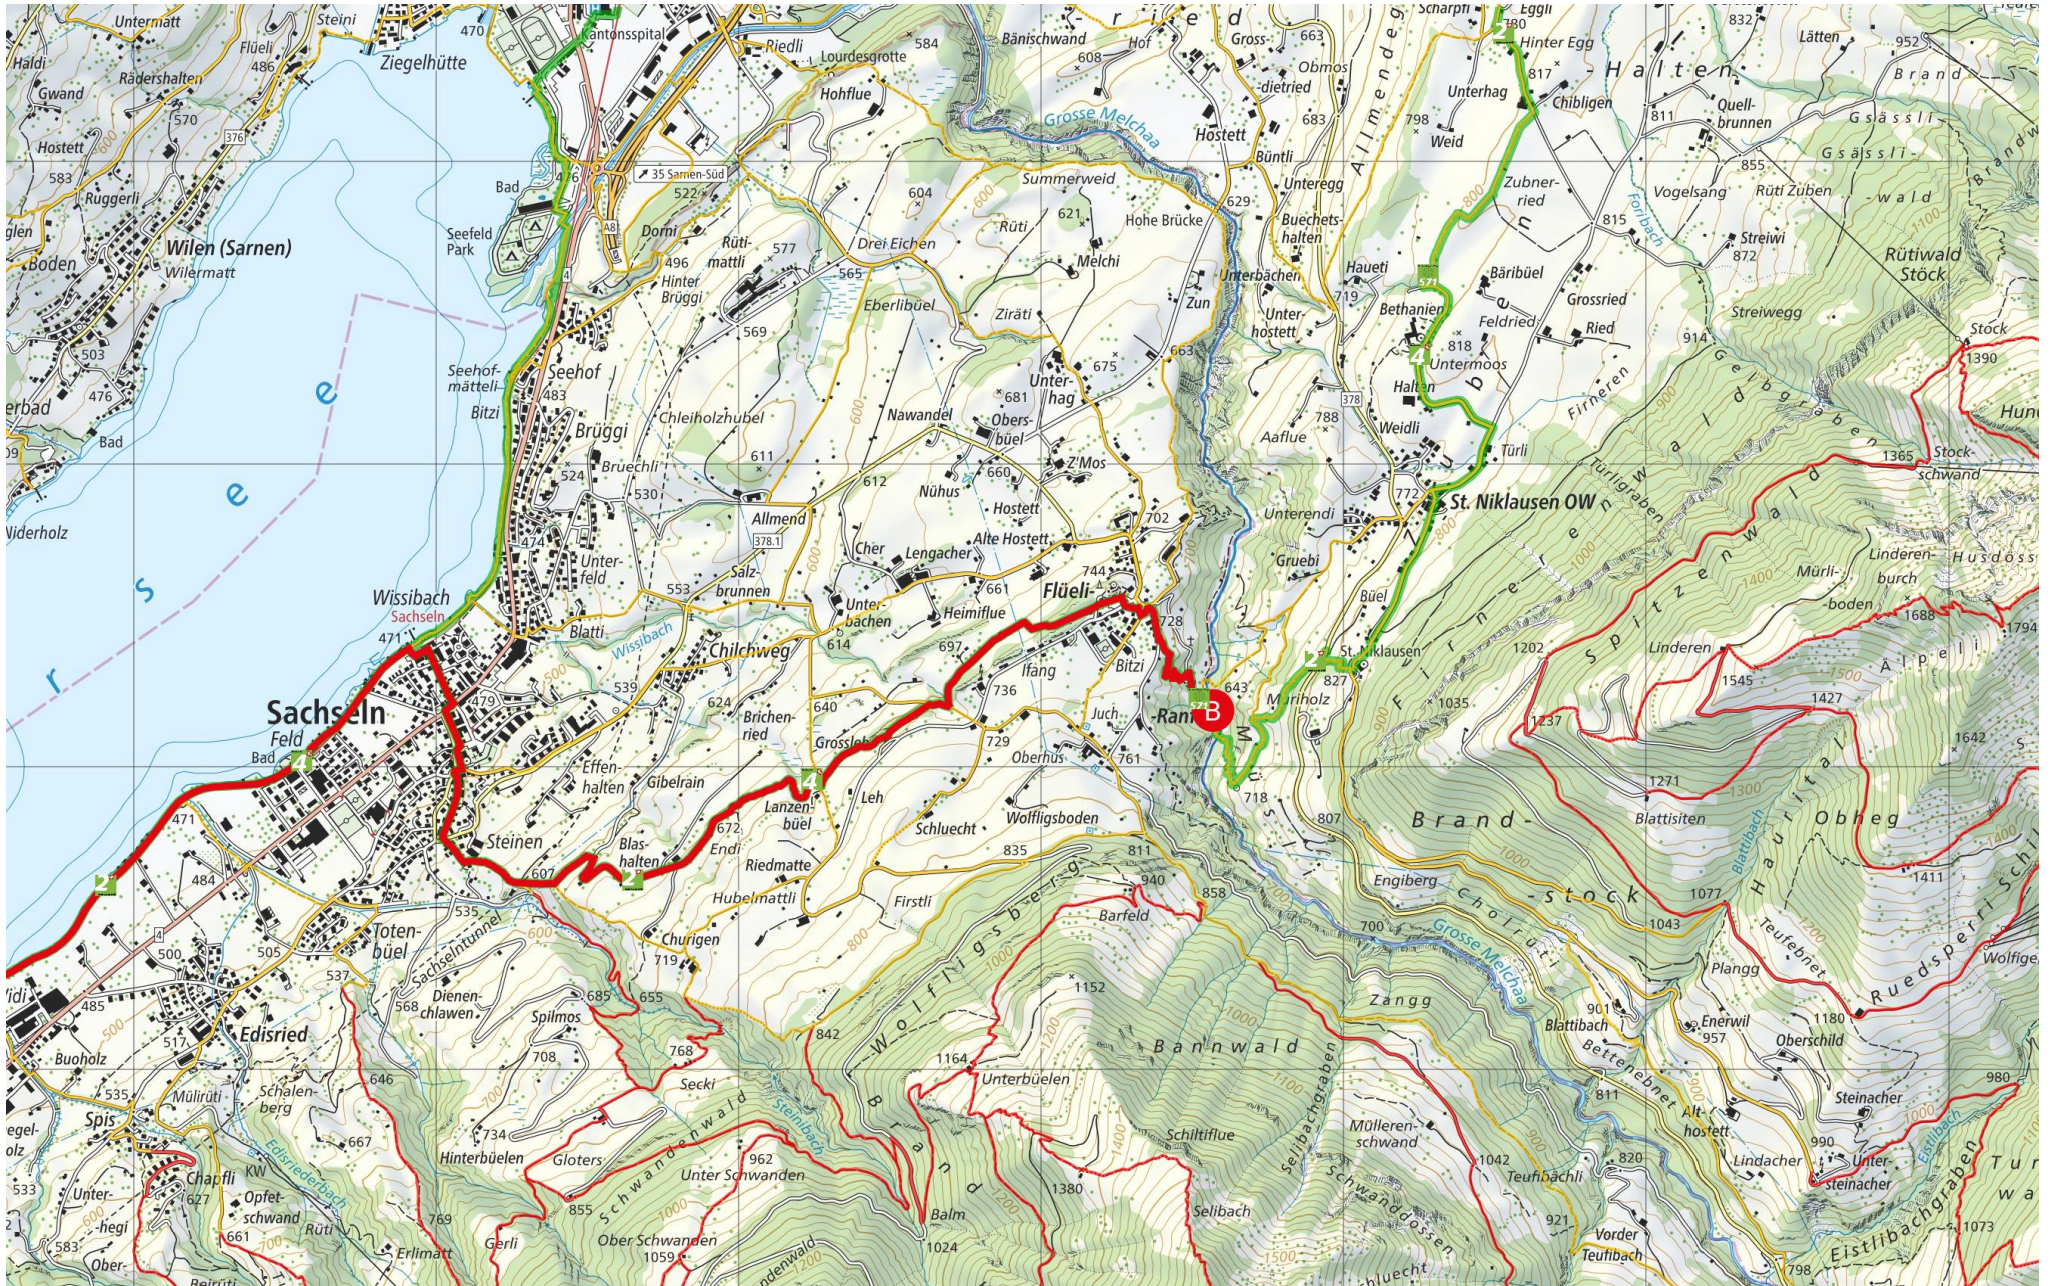

Geodaten © swisstopo
500m
Massstab 1:25 000

Geodaten © swisstopo
500m
Masstab 1:25 000