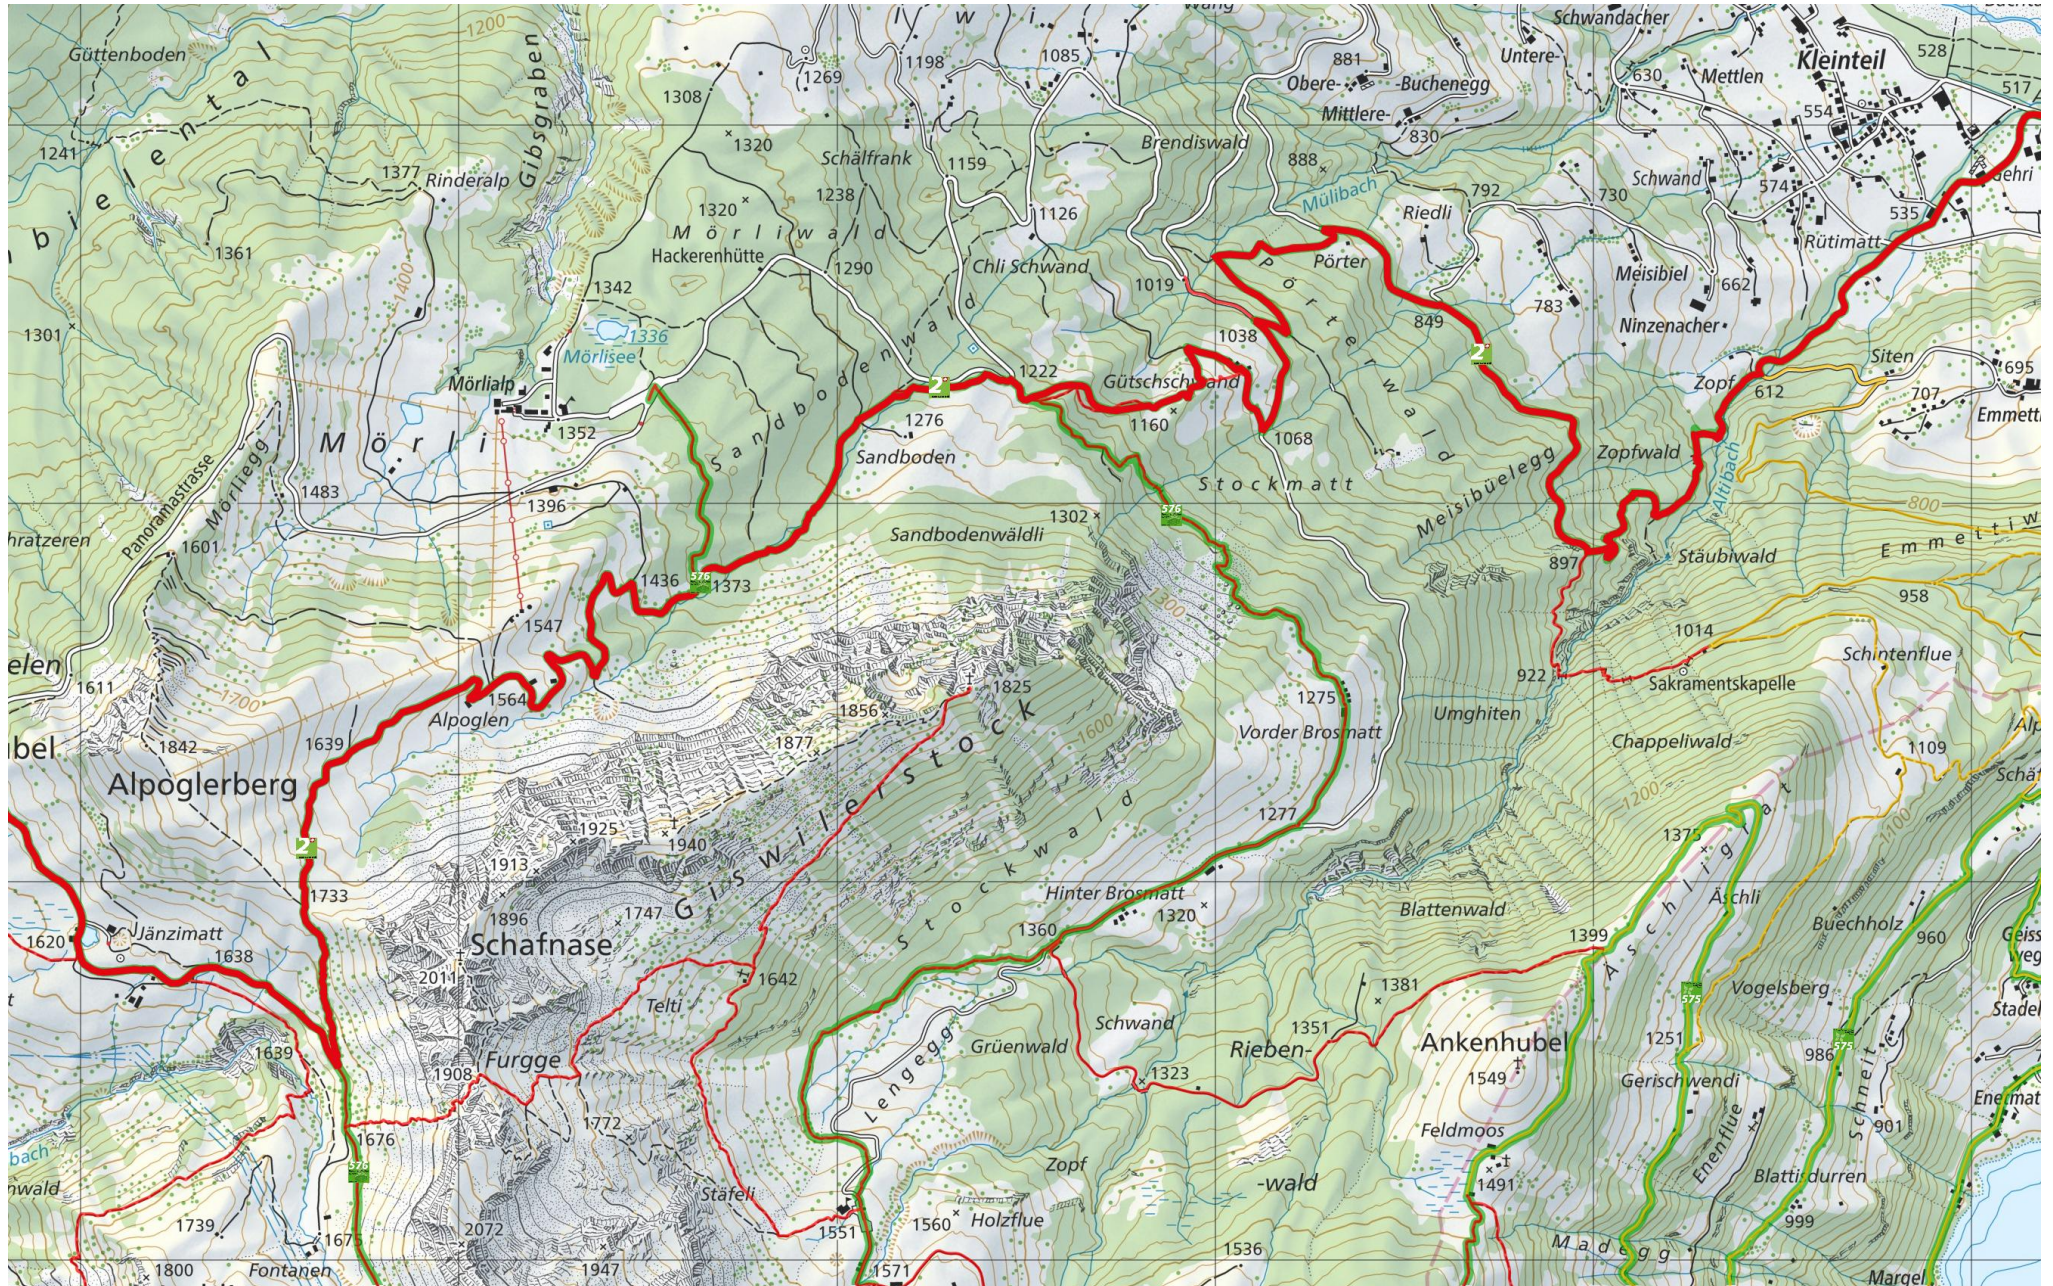

Geodaten © swisstopo
200m
Massstab 1:20'000

Partner
SchweizMobil:

Geodaten © swisstopo
200m
Massstab 1:20'000

Geodaten © swisstopo
Massstab 1:20'000
200m