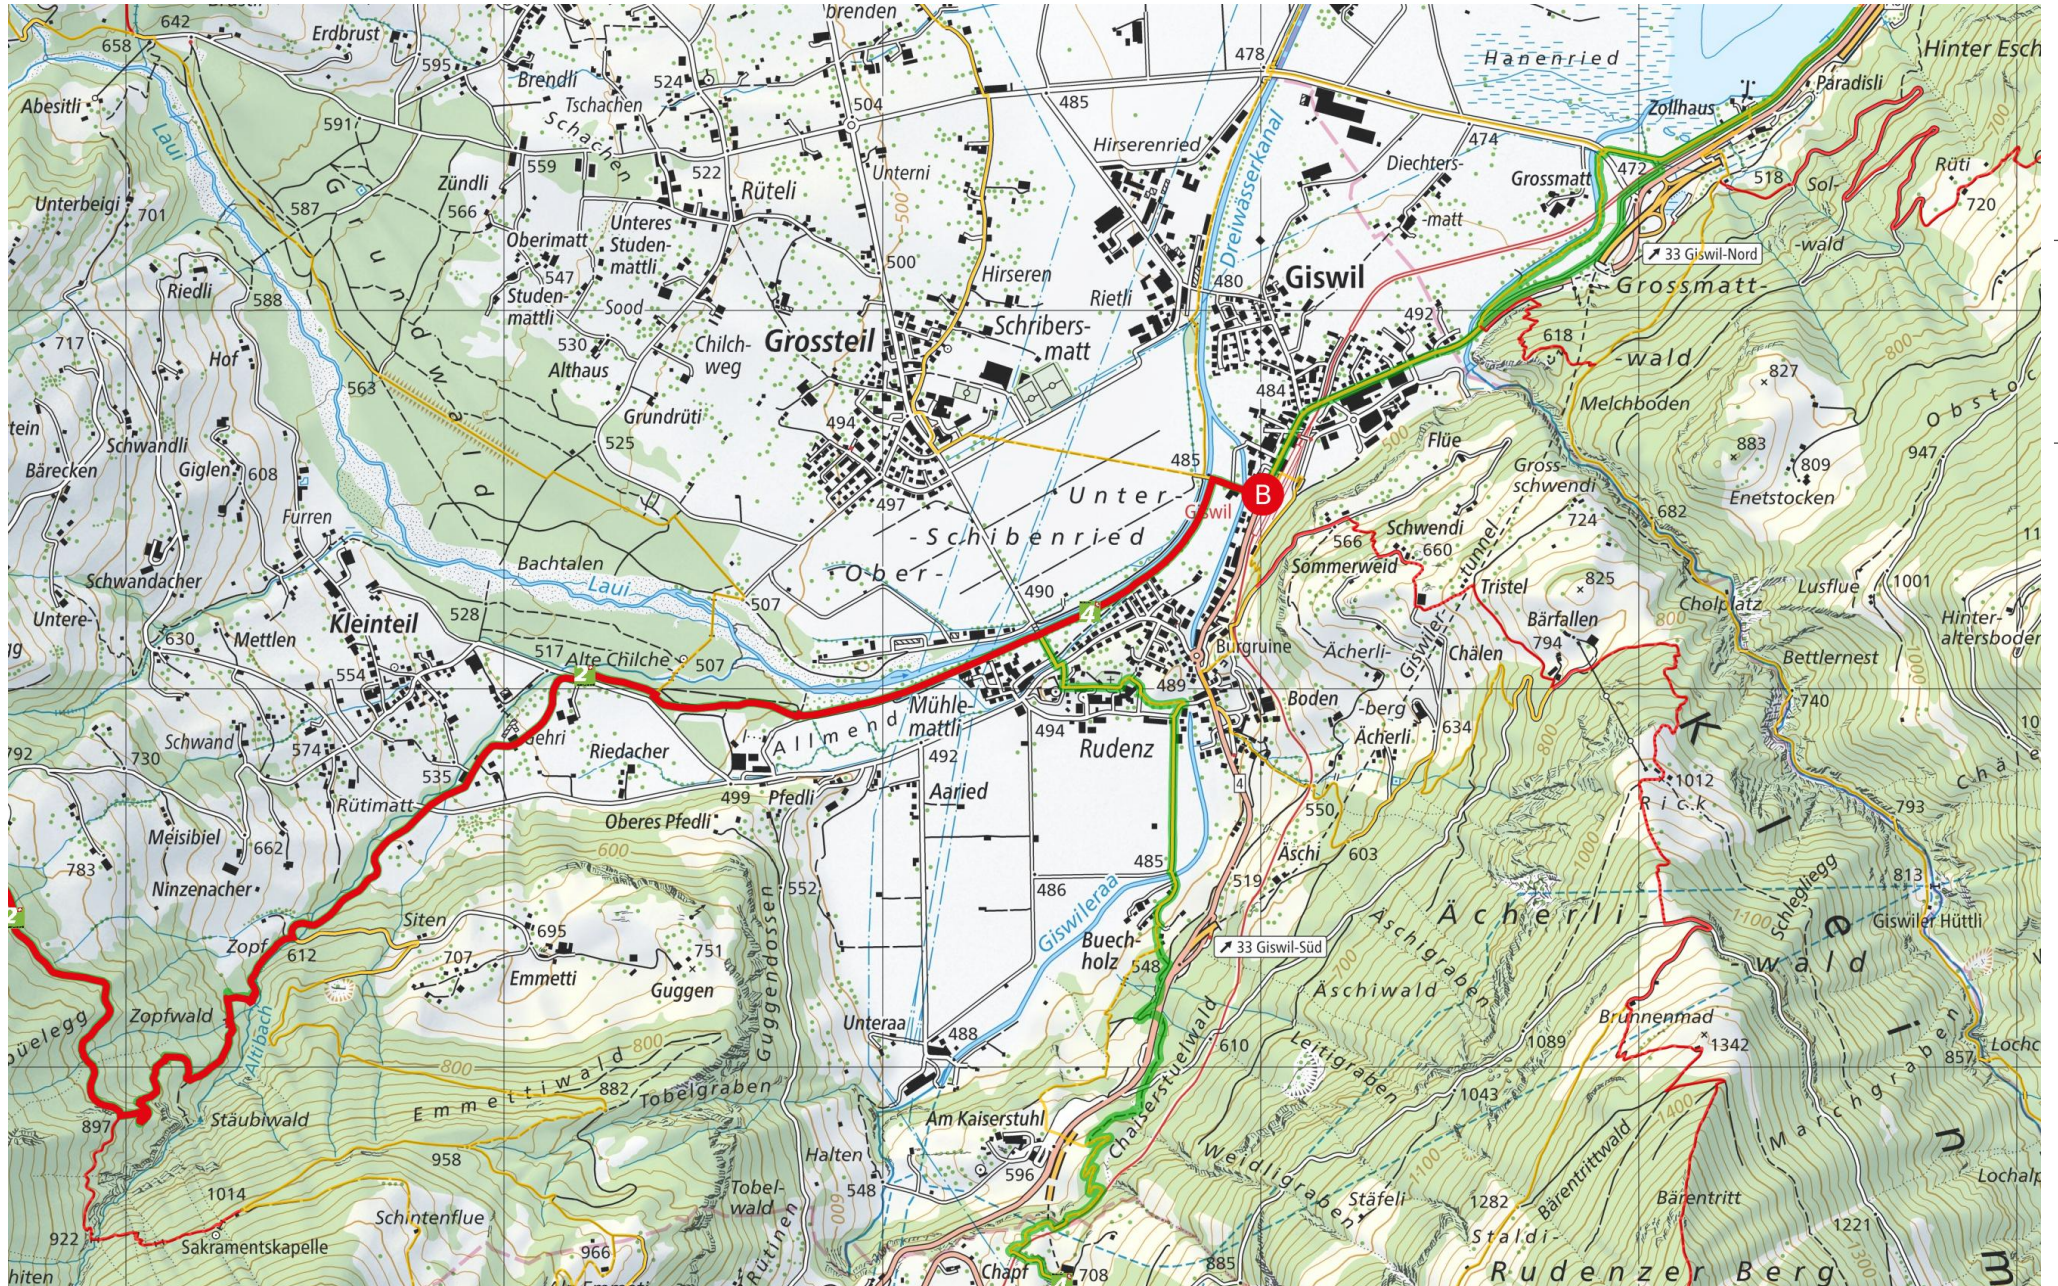

Geodaten © swisstopo
200m
Massstab 1:20'000

Partner
SchweizMobil:

Geodaten © swisstopo
200m
Massstab 1:20'000

Geodaten © swisstopo
Massstab 1:20'000
200m